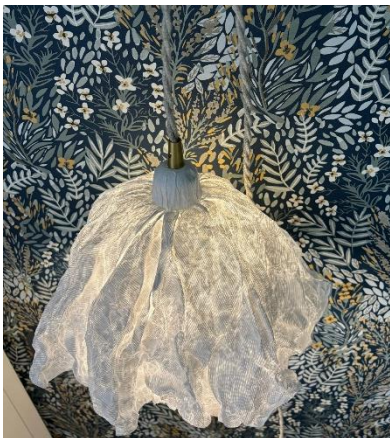

Height 18 cm, diameter ~22 cm

Double thickness lampshade

Twisted linen textile cord 250 cm

G45 E27 Led 4 W bulb

Weight: 0.35kg

Public PV excl. VAT €125,00

FLO Lampe à poser

Hauteur ~30 cm, diamètre ~35cm