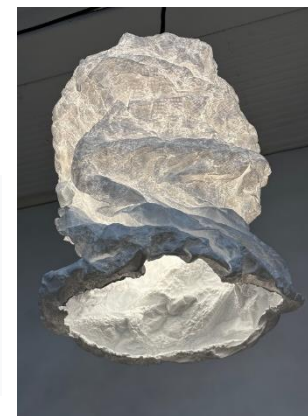

NUEE Baladeuse

Abat-jour, hauteur ~25cm, diamètre ~15cm

Cordon noir, blanc ou lin de 250 cm

Ampoule G45 E27 Led 4 W

Poids: 0,25 kg

PV Public TTC 125,00€

Lampshade, height ~25cm, diameter ~15cm

250 cm black, white or linen cord fabric cable

G45 E27 Led 4 W bulb

Weight: 0.25 kg

Public PV excluding VAT €104,20