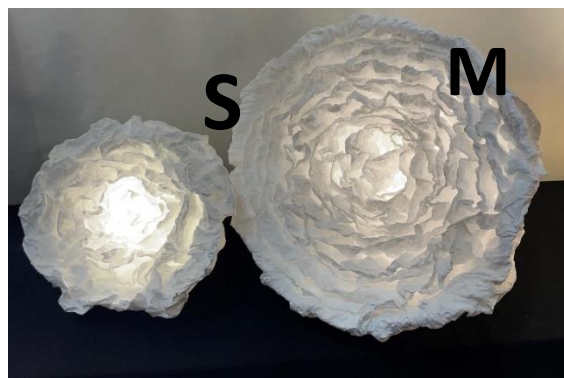

Size S

Diameter 25 cm x Height 18 cm

Crystal Cord 200 cm

G45 E14 Led bulb 4W

Weight: 0.5 kg

Public PV excluding VAT €170,80

Size M

Diameter 35 cm x Height 25 cm

Crystal cord 200 cm

G45 E27 Led bulb 4W

Weight: 0,8 kg

Public PV excluding VAT €237,50