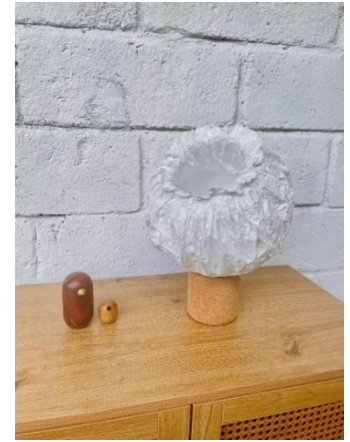

ECUME Lampe à poser

Dimensions ~40/45x 20/25x Hauteur ~25 cm
Cordon textile lin torsadé de 180 cm
Ampoule G45 E27 Led 4 W

Poids : 0,4 kg

PV Public TTC 185,00€

Dimensions ~40/45x 20/25x Height ~25 cm
180 cm twisted linen fabric cord
G45 E27 Led 4 W bulb
Weight: 0.4kg

Public PV excl. VAT €154,20