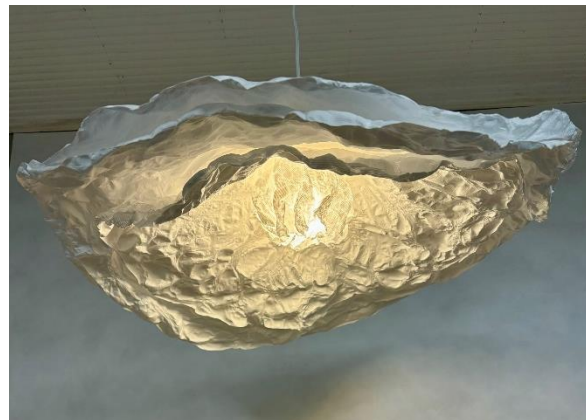

Diameter 60 cm, Height ~15 cm

Tree-layer lampshade+ heart/bulb cover

Fabric cable 110 cm black or white

Black or white ceiling box diameter 12 cm

A60 E27 LED bulb 6 W

Weight: 0.7kg

Public PV excluding VAT €212,50