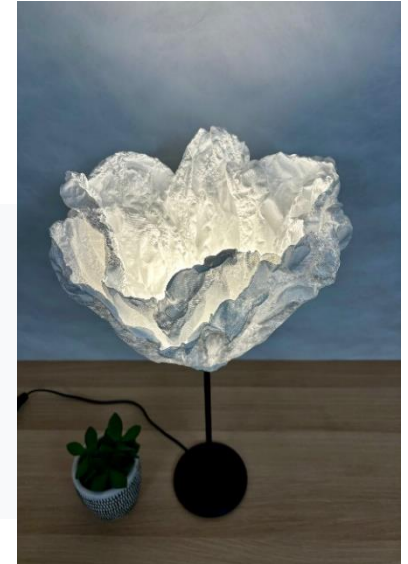

FLORA Lampe à poser

Hauteur 50 cm, diamètre ~35cm
Abat-jour double épaisseur
Pied en métal noir diamètre 13 cm
Cordon noir 200 cm
Ampoule A60 E27 Led 4 W
Poids: 0,8 kg

PV Public TTC 165,00€

Height 50 cm, diameter ~35cm
Double thickness lampshade
Black metal foot, diameter 13 cm
Black Cord 200 cm
A60 E27 Led 4 W bulb
Weight: 0.8kg

Public PV excluding VAT €137,50

FLORA Suspension

Diamètre 45 cm, Hauteur ~35 cm
Câble textile 110 cm noir ou blanc
Pavillon métal noir ou blanc diamètre 12 cm
Ampoule A60 E27 Led 6 W
Poids: 0,4 kg

PV Public TTC 215,00€

Diameter 45 cm, Height ~45 cm
Fabric cable 110 cm, black or white
Black or white metal ceiling box diameter 12 cm
A60 E27 LED bulb 6 W
Weight: 0.4 kg

Public PV excluding VAT €179,00