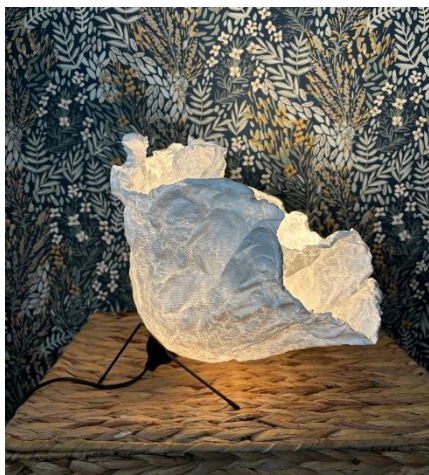

Height 18 cm, diameter ~22 cm

Double thickness lampshade

Twisted linen textile cord 250 cm

G45 E27 Led 4 W bulb

Weight: 0.35kg

Public PV excl. VAT €125,00

FLO Lampe à poser

Hauteur ~30 cm, diamètre ~35cm