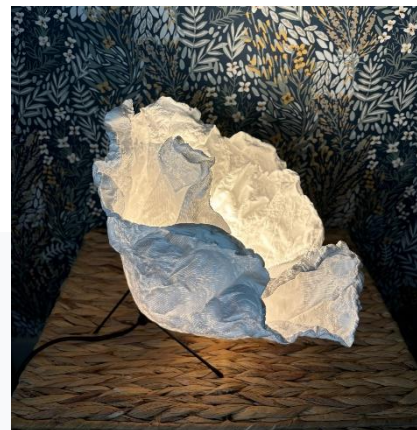

FLO Lampe à poser

Hauteur ~30 cm, diamètre ~35cm

Abat-jour double épaisseur

Support 3 pieds en métal noir

Cordon noir 200 cm

Ampoule A60 E27 Led 4 W

Poids: 0,3 kg

PV Public TTC 115,00€

Height ~30 cm, diameter ~35cm

Double thickness lampshade

3-legged black metal support

Black cord 200 cm

A60 E27 Led 4 W bulb

Weight: 0.3 kg

Public PV excluding tax €95,80

ROMY Lampe à poser

Hauteur ~35 cm, diamètre ~35/40 cm

Abat-jour double épaisseur

Base ronde diamètre 10 cm

Cordon cristal 200 cm

Ampoule A60 E27 Led 6 W

Poids: 0,5 kg

PV Public TTC 190,00€

Height ~35 cm, diameter ~35/40m

Double thickness lampshade

Round base diameter 10 cm

CrystalCord 200cm

A60 E27 Led 6 W bulb

Weight: 0.4kg

Public PV excluding VAT €158,30