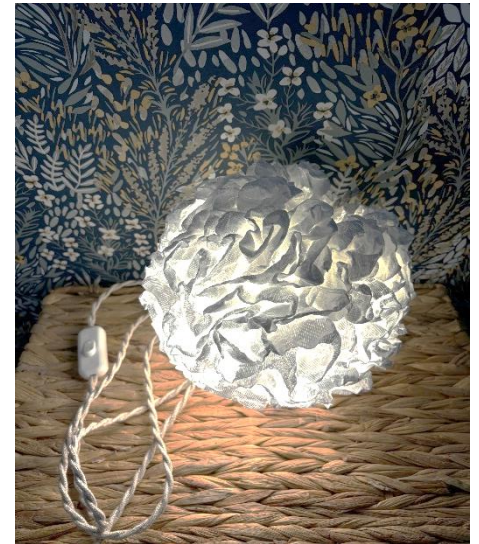

CORA Lampe à poser

NEW

Diamètre ~20x Hauteur 25 cm
Pied Mouluré liège H 10 cm
Cordon noir 200 cm
Ampoule G45 E27 Led 4 W
Poids: 0,5 kg

PV Public TTC 287,50€

Diameter ~20cm x High
Molded Cork Base diam,10,5xH9,5 cm
Black cord 200 cm
G45 E27 Led 4 W bulb
Weight: 0.400 kg

Public PV excluding VAT €239,50