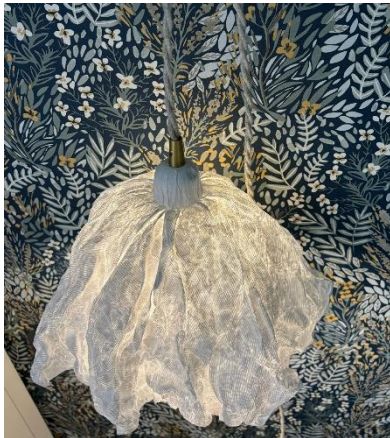

FLORA Baladeuse

Hauteur 18 cm, diamètre ~22 cm

Abat-jour double épaisseur

Cordon textile lin torsadé 250 cm

Ampoule G45 E27 Led 4 W

Poids: 0,35 kg

PV Public TTC 150,00€

Height 18 cm, diameter ~22 cm
Double thickness lampshade
Twisted linen textile cord 250 cm
G45 E27 Led 4 W bulb
Weight: 0.35kg

Public PV excl. VAT €125,00

FLO Lampe à poser

Hauteur ~30 cm, diamètre ~35cm

Abat-jour double épaisseur

Support 3 pieds en métal noir

Cordon noir 200 cm

Ampoule A60 E27 Led 4 W

Poids: 0,30 kg