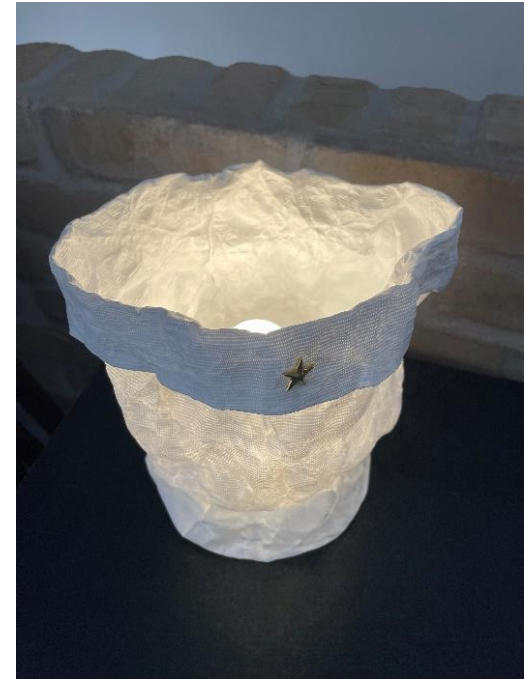

Diamètre 16 cm cm x Hauteur ~25 cm

Cordon blanc 200 cm

Ampoule Led G45 E27 Led 4 W

Petite étoile dorée sur la bordure

Poids: 0,3 kg

PV Public TTC 105,00€

Diameter 16 cm x Height ~25 cm

White cord 200 cm