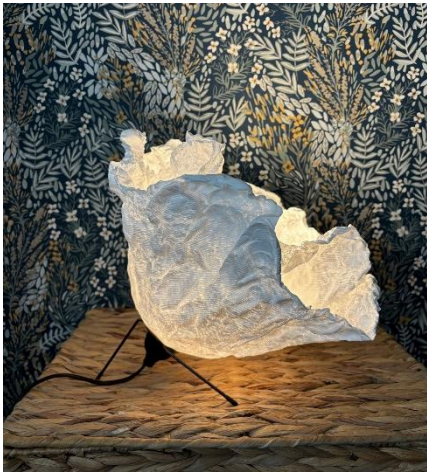

FLO Lampe à poser

Hauteur ~30 cm, diamètre ~35cm

Abat-jour double épaisseur

Support 3 pieds en métal noir

Cordon noir 200 cm

Ampoule A60 E27 Led 4 W

Poids: 0,30 kg

PV Public TTC 115,00€

Height ~30 cm, diameter ~35cm

Double thickness lampshade

3-legged black metal support

Black cord 200 cm

A60 E27 Led 4 W bulb

Weight: 0.30 kg