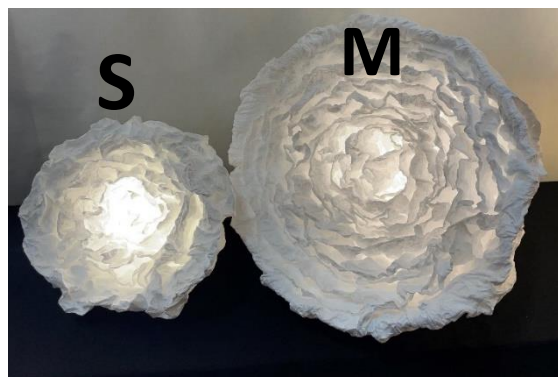

Size M

Diameter 35 cm x Height 25 cm

Transparent cord 200 cm

G45 E27 Led bulb 4W

Weight: 0,8 kg

Public PV excluding VAT €237,50

CELESTE Applique

Applique 60x40 cm x profondeur 12 cm