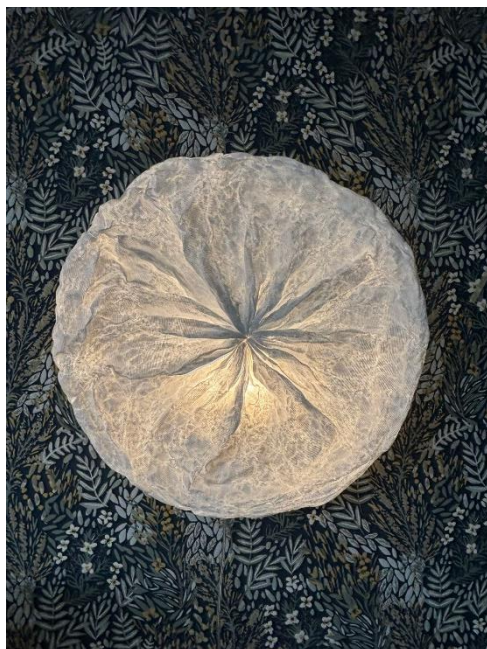

JADE Applique

NEW

Taille S

Diamètre 22 cm, Profondeur 10 cm

Ampoule G45 E27 Led 4 W

Poids: 0,3 kg

Boitier Raccordement mural et 2 attaches murales
(chevilles et vis non fournies)

PV Public TTC 195,00€

Taille M

Diamètre 40 cm, Profondeur 10 cm

Ampoule G45 E27 Led 4 W

Poids: 0,5 kg

Boitier Raccordement mural et 2 attaches murales
(chevilles et vis non fournies)

PV Public TTC 265,00€

Taille L

Diamètre 60 cm, Profondeur 10 cm

Ampoule A60 E27 Led 6 W

Poids: 0,8 kg

Boitier Raccordement mural et 2 attaches murales
(chevilles et vis non fournies)

PV Public TTC 355,00€