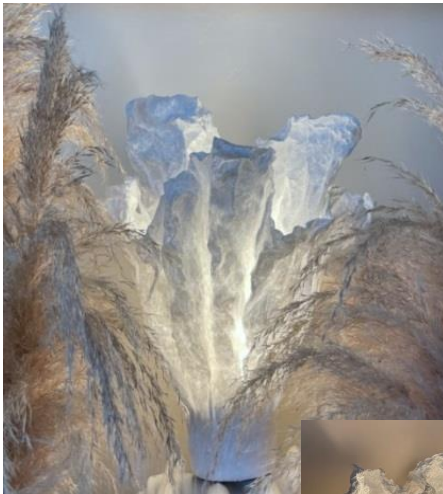

ROMY Lampe à poser

Hauteur ~35 cm, diamètre ~35/40 cm

Abat-jour double épaisseur

Base ronde diamètre 10 cm

Cordon noir 200 cm

Ampoule A60 E27 Led 6 W

Poids: 0,5 kg

PV Public TTC 190,00€