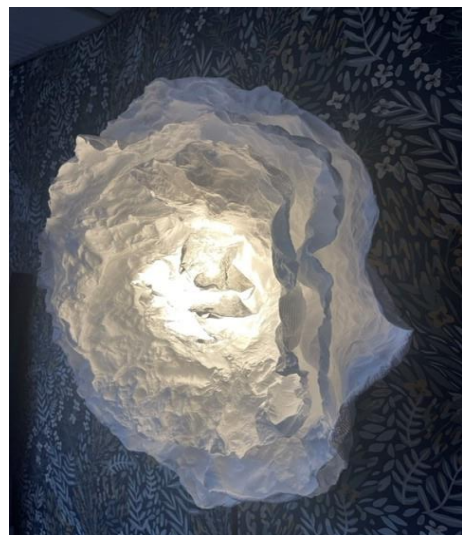

FLORELLE Applique

Diamètre 40 cm, Profondeur 20 cm
Abat-jour quatre épaisseurs
Ampoule G45 E27 Led 4 W
Poids: 0,5 kg
Applique métal blanche pour
Raccordement mural

PV Public TTC 180,00€