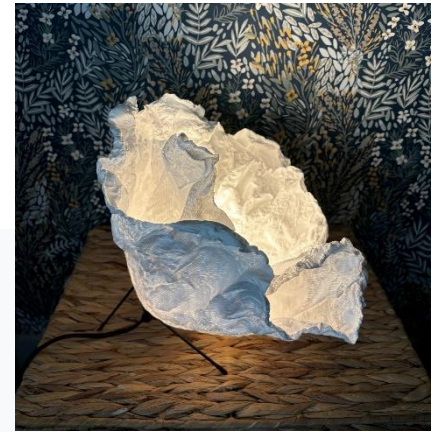

Public PV excluding tax €95,80