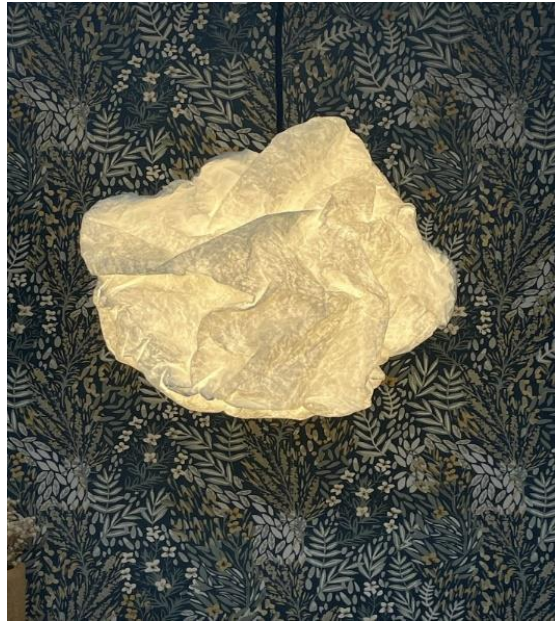

Légère et vaporeuse, donnez-lui la forme souhaitée.

Dimensions ~40 x30x30

Cordon textile 120 cm noir ou blanc

Pavillon métal noir ou blanc diamètre 12 cm

Ampoule A60 E27 Led 6 W

Poids: 0,5 kg

Dimensions ~40 x30x30
Fabric cable 120 cm black or white
Black or white metal ceiling box diameter 12 cm
A60 E27 Led 6 W bulb
Weight: 0.5kg