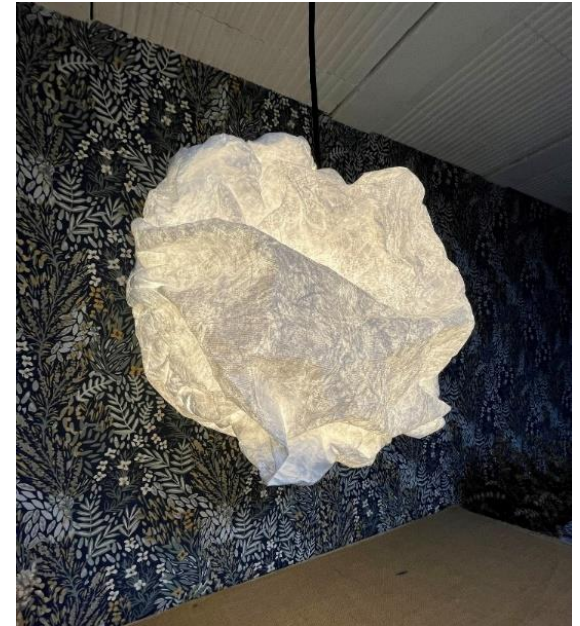

Poids: 0,5kg

Head in the clouds ! Apply in a bedroom, or for a cocooning atmosphere in the living room...

Dimensions ~50/60x H30xThickness ~20 cm

Transparent cord 200 cm

G45 E27 Led 4 W bulb

Weight: 0.5kg

BRUME Suspension

Légère et vaporeuse, donnez-lui la forme souhaitée.

Dimensions ~40 x30x30

Cordon textile 120 cm noir ou blanc

Pavillon métal noir ou blanc diamètre 12 cm

Ampoule A60 E27 Led 6 W

Poids: 0,5 kg

Dimensions ~40 x30x30
Fabric cable 120 cm black or white
Black or white metal ceiling box diameter 12 cm
A60 E27 Led 6 W bulb
Weight: 0.5kg