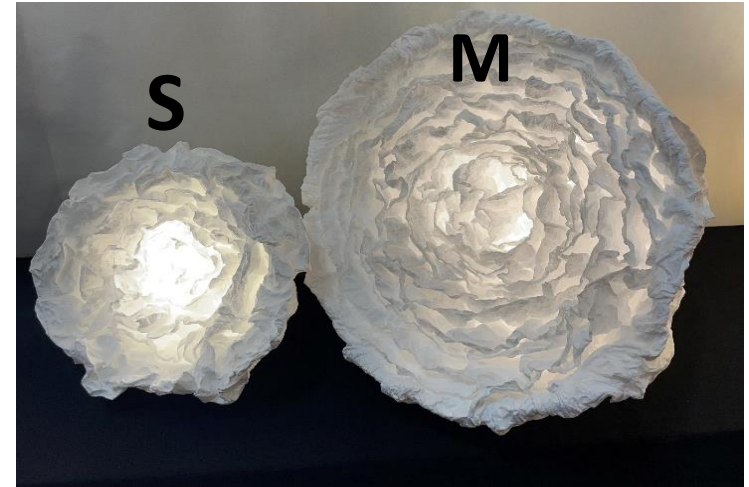

CELESTE Lampe à Poser

Taille S

Diamètre 25 cm x Hauteur 18 cm

Cordon transparent 200 cm

Ampoule G45 E14 Led 4 W

Poids : 0,5kg

Taille M

Diamètre 35 cm x Hauteur 25 cm

Cordon transparent 200 cm

Ampoule G45 E27 Led 4 W

Poids : 0,8 kg

Size S

Diameter 25 cm x Height 15 cm

Transparent Cord 200 cm

G45 E14 Led bulb 4W

Weight: 0.5 kg

Size M

Diameter 35 cm x Height 25 cm

Transparent cord 200 cm

G45 E27 Led bulb 4W

Weight: 0,8 kg