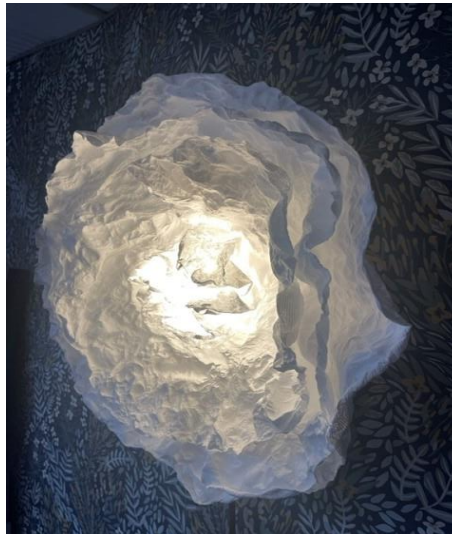

Diameter 40 cm, Depth 15 cm

Four-layer lampshade

G45 E27 Led 4 W bulb

Weight: 0.5kg

White metal wall light for wall connection