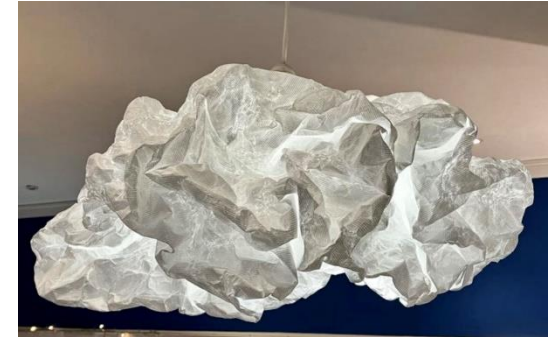

CLOUDY Suspension

Taille L

Diamètre ~60 cm x Hauteur ~25/30 cm

Cordon textile 120 cm noir ou blanc

Pavillon métal noir ou blanc diamètre 12 cm

Ampoule A60 E27 Led 6 W

Poids : 0,5 kg

Size L