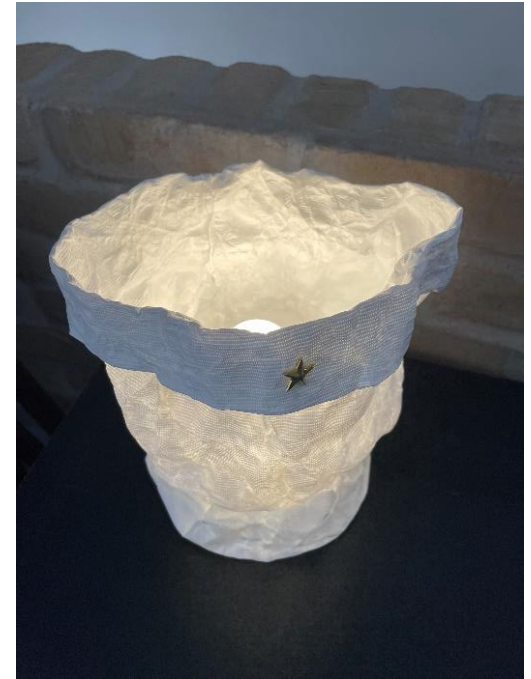

Ampoule G45 E27 Led 4 W

Poids: 0,5 kg

Version of the mushroom lamp

Dimensions Height 36 cm, width 40 cm

Base diameter 12 cm

Black cord 200 cm

G45 E27 Led 4 W bulb

Weight: 0.5kg

Nouvelles dimensions

LE P'TIT BAG Lampe à poser

Diamètre 16 cm x Hauteur ~25 cm

Cordon Noir 200 cm

Ampoule Led G45 E27 Led 4 W

Petite étoile dorée sur la bordure

Poids: 0,4 kg

Diameter 16 cm x Height ~25 cm