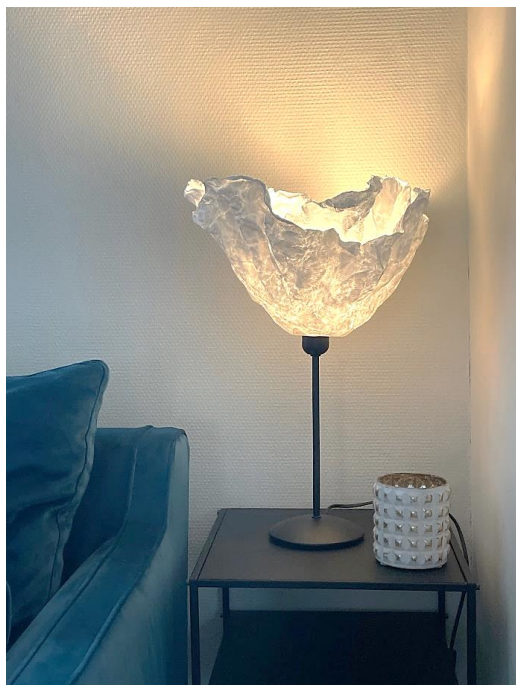

P'TIT CHOU Lampe à poser

Hauteur ~30cm, diamètre ~30 cm

Abat-jour double épaisseur

Pied liège naturel Diamètre 10 x Hauteur 10 cm

Cordon noir 200 cm

Ampoule G45 E27 Led 4 W

Poids: 0,5 kg

Height ~30cm, diameter ~30 cm

Natural cork molded base

Pied Mouluré Couleur Bleu Klein

Klein Blue Color Base

P'TIT CHOU Applique

Hauteur ~35cm, Profondeur 35 cm
Abat-jour double épaisseur diamètre 30 cm
Ampoule G45 E27 Led 4 W
Poids: 0,5 kg

Applique laiton brossé
Raccordement mural

Wall light

Height ~35cm, Depth 35 cm
Double thickness lampshade diameter 30 cm
G45 E27 Led 4 W bulb
Weight: 0.5kg
Brushed brass wall connection

FLORA Lampe à poser

Hauteur 50 cm, diamètre ~35cm
Abat-jour double épaisseur
Pied en métal noir diamètre 13 cm
Cordon noir 200 cm
Ampoule A60 E27 Led 4 W
Poids: 0,8 kg

Height 50 cm, diameter ~35cm
Double thickness lampshade
Black metal foot, diameter 13 cm
Cord 200 cm
A60 E27 Led 4 W bulb
Weight: 0.8kg