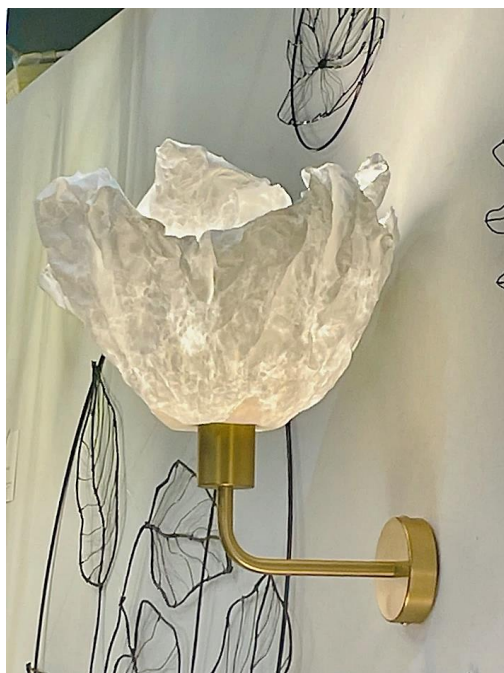

P'TIT CHOU Lampe à poser

Hauteur ~30cm, diamètre ~30 cm

Abat-jour double épaisseur

Pied liège naturel Diamètre 10 x Hauteur 10 cm

Cordon noir 200 cm

Ampoule G45 E27 Led 4 W

Poids: 0,5 kg

Height ~30cm, diameter ~30 cm

Double thickness lampshade

Natural cork foot Diameter 10 x Height 10 cm

Black cord 200 cm

G45 E27 Led 4 W bulb

Weight: 0.5kg

Nouveauté

P'TIT CHOU Pied Mouluré

Pied Mouluré Liège naturel

Natural cork molded base

Pied Mouluré Couleur Bleu Klein

Klein Blue Color Base

P'TIT CHOU Applique

Hauteur ~35cm, Profondeur 35 cm
Abat-jour double épaisseur diamètre 30 cm
Ampoule G45 E27 Led 4 W
Poids: 0,5 kg

Applique laiton brossé
Raccordement mural

Wall light

Height ~35cm, Depth 35 cm
Double thickness lampshade diameter 30 cm
G45 E27 Led 4 W bulb
Weight: 0.5kg
Brushed brass wall connection

FLORA Lampe à poser